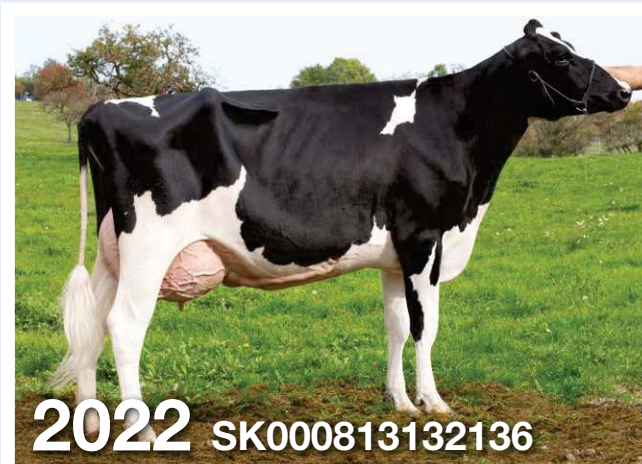

Roľnícke družstvo Samuela Jurkoviča,
Sobotište