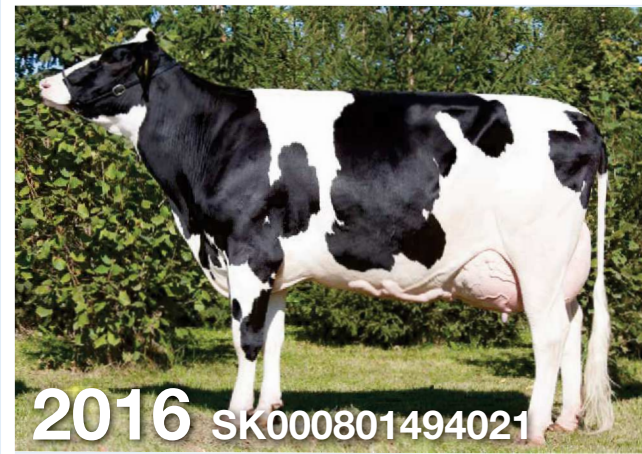

Poľnohospodárske družstvo Zavar