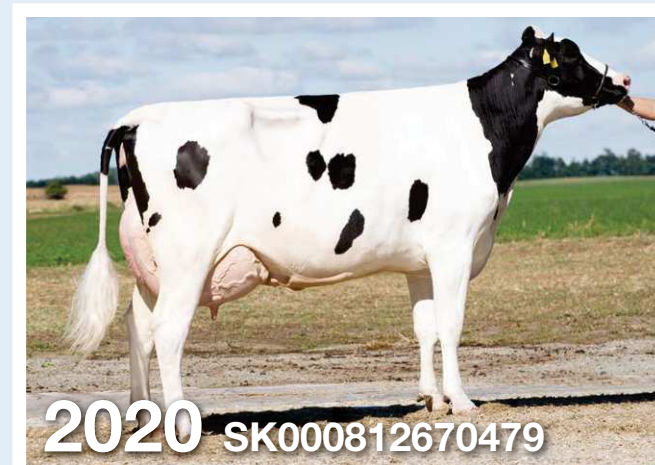

AGROCONTRACT a.s. Mikuláš