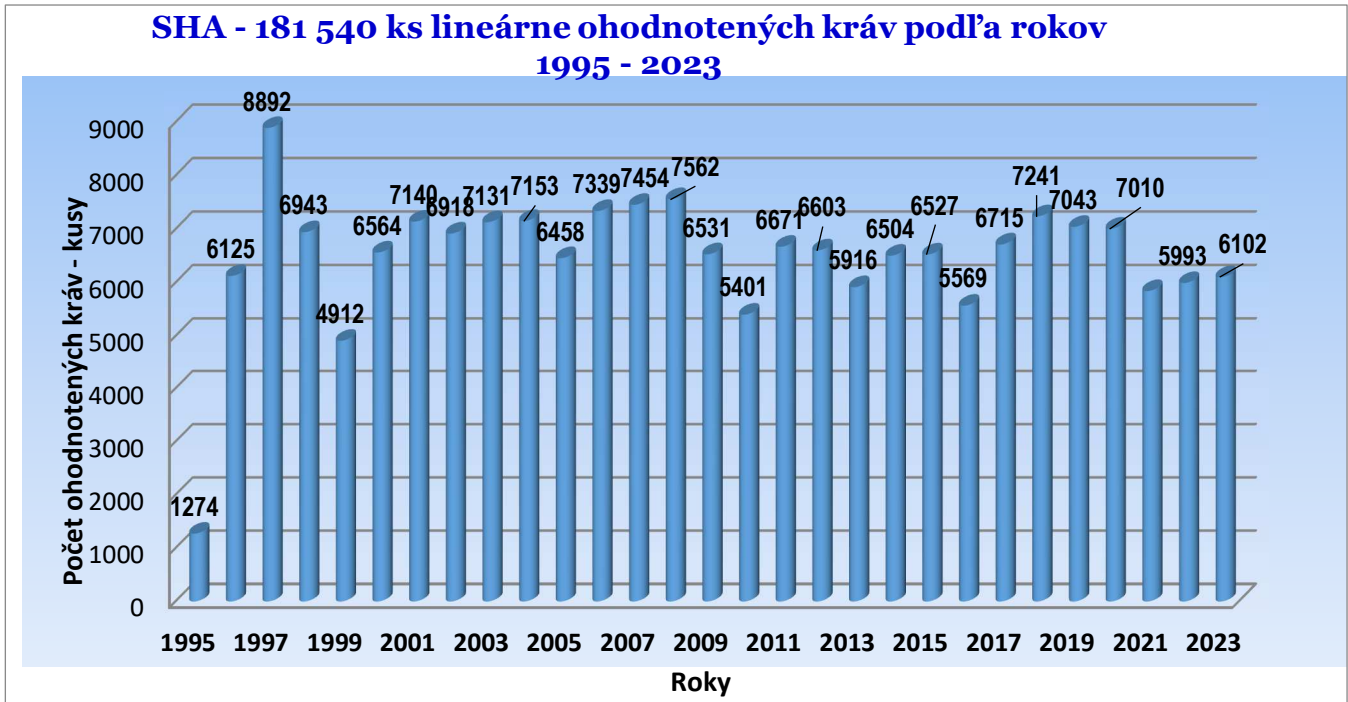

1. Zoznam činností

- a) počet ohodnotených zvierat v roku 2023: **30 927 ks** (z toho 6 102 kráv, 24 825 jalovic (automatické hodnotenie + priradenie bodov cez predkov prostredníctvom softwaru PK SHA), 14 býkov do prirodzenej plemenitby, 6 živých genomických býkov do inseminácie - inseminačná stanica SBS a.s. Nitra - Lužianky). Aktuálne informácie nájdete aj na web stránkach SHA <https://www.holstein.sk/linearne-hodnotenie>

SHA - 181 540 ks lineárne ohodnotených kráv podľa rokov 1995 - 2023